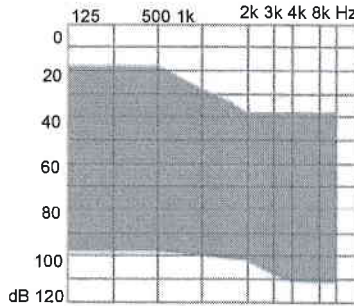

S = Standard O = Option

PROGRAM KABLoları

- Program KABLOSU , SAĞ Art. No. 105 40 984
- Program KABLOSU , SOL Art. No. 105 40 985

UYGULAMA ALANI

İSTANBUL İŞİTME CİHAZLARI A.Ş.
Merkez Mah. Halaskargazi Cad.
No:191 Kat:3/5 Şişli - İSTANBUL
Tel: 0212 232 13 14
İTO:865438 Şişli VDI:81 058 1167